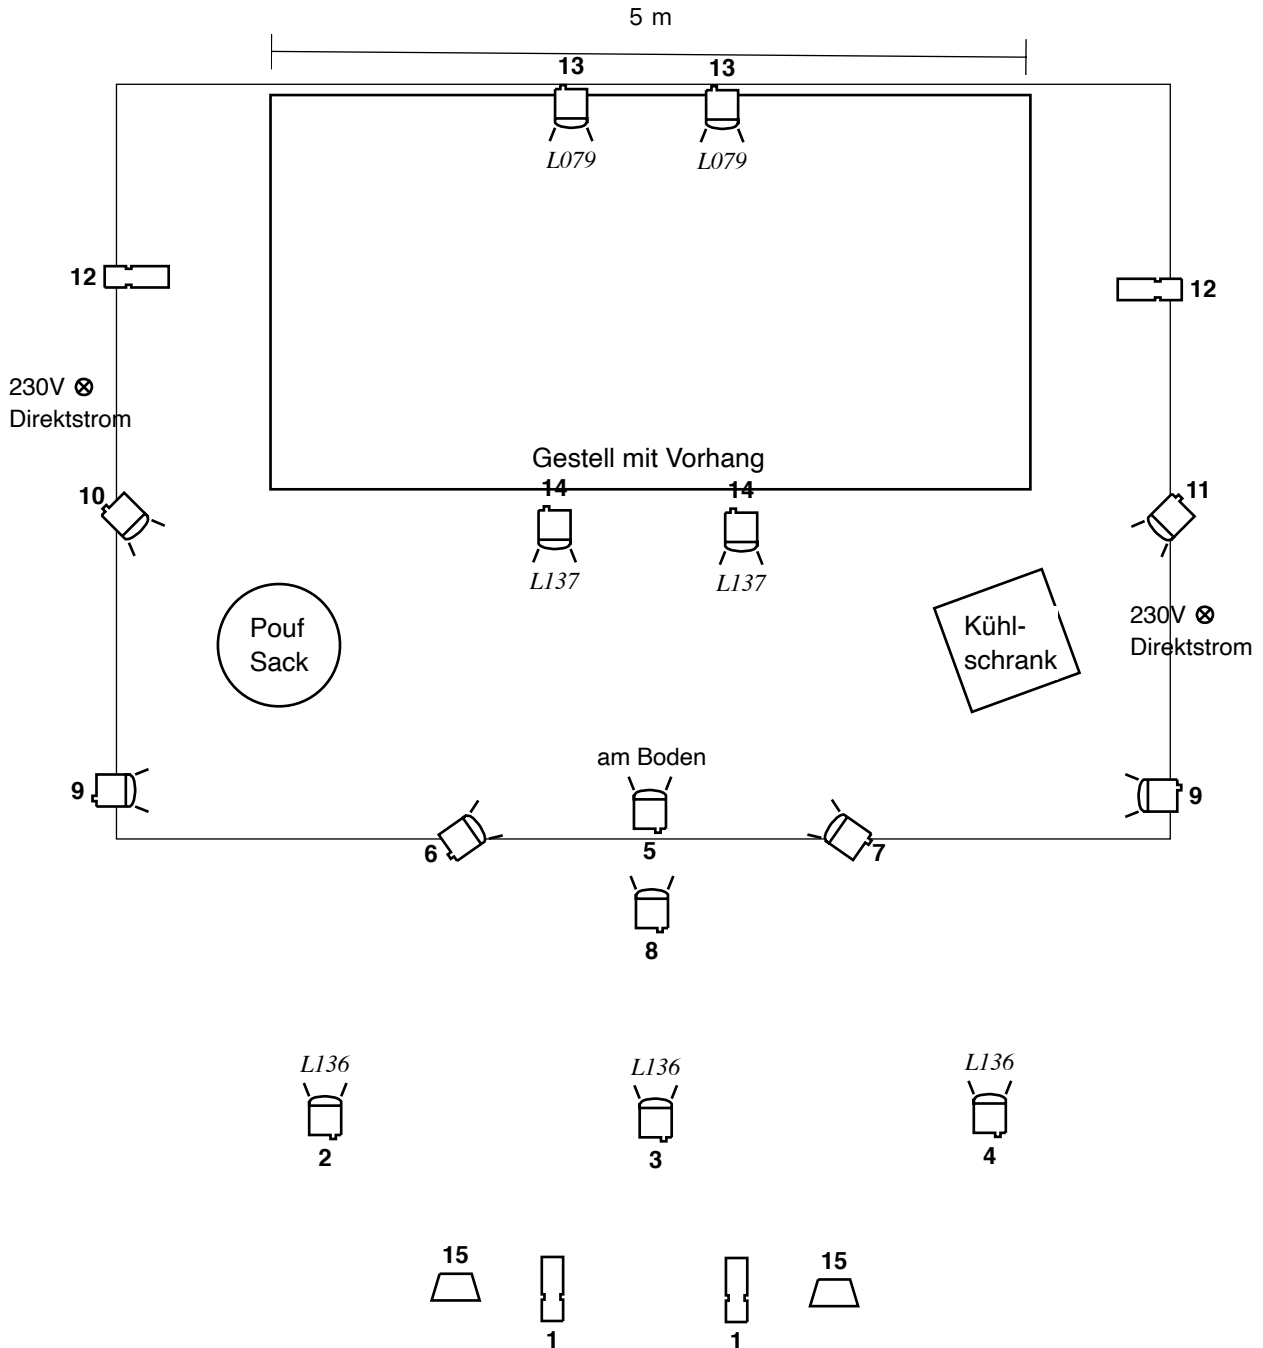

## Beleuchtungsplan

	ca. 15 PC 500 - 650W (ev. auch Fresnel möglich)		dimmbares Publikumslicht
	4 Profil 500 - 750W (Ch.12 auch PC möglich)	Dimmer: ca. 15 chann. 2kW Lichtsteuerpult mit Mem./Submaster	